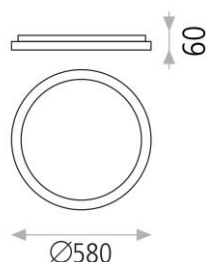

Grace

P384821BDP

LED 1x50W 4000K 4250lm

IMÁGENES / IMAGES / IMAGES

TIPO	TYPE	TYPE
Plafón	Ceiling lamp	Plafonnier
ACABADO	FINISH	FINITION
Blanco texturado	Textured White	Blanc Texturé
MATERIAL	MATERIAL	MATIÈRE
Aluminio/Acrílico	Aluminium/Acrylic	Aluminium/Acrylique
DETALLES	DETAILS	DÉTAILS

DETALLES / DETAILS / DÉTAILS

MEDIDAS / MEASURES

	Length (mm)	Width (mm)	Height (mm)		Gross (Kg)	Net (Kg)
Box 1	640	640	110	Weight 1	4,38	3,76
Box 2	0	0	0	Weight 2	0,00	0,00