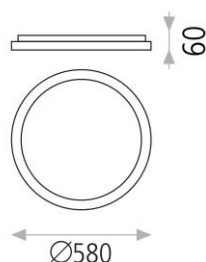

IMÁGENES / IMAGES / IMAGES

TIPO	TYPE	TYPE
Plafón	Ceiling lamp	Plafonnier
ACABADO	FINISH	FINITION
Blanco texturado	Textured White	Blanc Texturé
MATERIAL	MATERIAL	MATIÈRE
Aluminio/Acrílico	Aluminium/Acrylic	Aluminium/Acrylique
DETALLES	DETAILS	DÉTAILS

DETALLES / DETAILS / DÉTAILS

MEDIDAS / MEASURES

	Length (mm)	Width (mm)	Height (mm)		Gross (Kg)	Net (Kg)
Box 1	640	640	110	Weight 1	4,38	3,76
Box 2	0	0	0	Weight 2	0,00	0,00