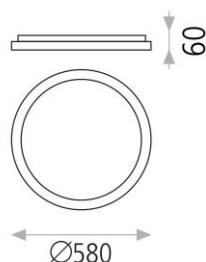

IMÁGENES / IMAGES / IMAGES

TIPO	TYPE	TYPE
Plafón	Ceiling lamp	Plafonnier
ACABADO	FINISH	FINITION
Blanco texturado	Textured White	Blanc Texturé
MATERIAL	MATERIAL	MATIÈRE
Aluminio/Acrílico	Aluminium/Acrylic	Aluminium/Acrylique
DETALLES	DETAILS	DÉTAILS

DETALLES / DETAILS / DÉTAILS

LED

MEDIDAS / MEASURES

	Length (mm)	Width (mm)	Height (mm)		Gross (Kg)	Net (Kg)
Box 1	640	640	110	Weight 1	4,38	3,76
Box 2	0	0	0	Weight 2	0,00	0,00