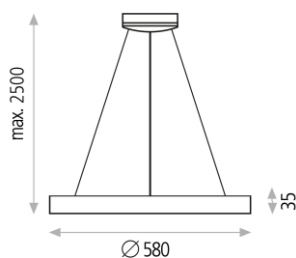

Grace

C384821NDT

LED 1x50W 4000K 3450lm

IMÁGENES / IMAGES / IMAGES

TIPO	TYPE	TYPE
Colgante	Pendant lamp	Suspension
ACABADO	FINISH	FINITION
Negro Texturado	Textured Black	Noir Texturé
MATERIAL	MATERIAL	MATIÈRE
Aluminio/Acrílico	Aluminium/Acrylic	Aluminium/Acrylique
DETALLES	DETAILS	DÉTAILS

DETALLES / DETAILS / DÉTAILS

MEDIDAS / MEASURES

	Length (mm)	Width (mm)	Height (mm)		Gross (Kg)	Net (Kg)
Box 1	640	640	110	Weight 1	3,14	2,52
Box 2	0	0	0	Weight 2	0,00	0,00