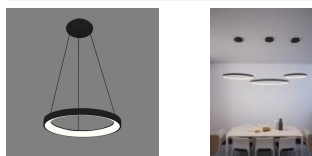

Grace

C384821NDT

LED 1x50W 4000K 3450lm

IMÁGENES / IMAGES / IMAGES

TIPO	TYPE	TYPE
Colgante	Pendant lamp	Suspension
ACABADO	FINISH	FINITION
Negro Texturado	Textured Black	Noir Texturé
MATERIAL	MATERIAL	MATIÈRE
Aluminio/Acrílico	Aluminium/Acrylic	Aluminium/Acrylique
DETALLES	DETAILS	DÉTAILS