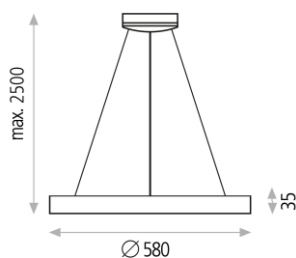

Grace

C384821NCA

LED 1x50W 4000K 3450lm

IMÁGENES / IMAGES / IMAGES

TIPO	TYPE	TYPE
Colgante	Pendant lamp	Suspension
ACABADO	FINISH	FINITION
Negro Texturado	Textured Black	Noir Texturé
MATERIAL	MATERIAL	MATIÈRE
Aluminio/Acrílico	Aluminium/Acrylic	Aluminium/Acrylique
DETALLES	DETAILS	DÉTAILS

DETALLES / DETAILS / DÉTAILS

MEDIDAS / MEASURES

	Length (mm)	Width (mm)	Height (mm)		Gross (Kg)	Net (Kg)
Box 1	640	640	110	Weight 1	3,14	2,52
Box 2	0	0	0	Weight 2	0,00	0,00