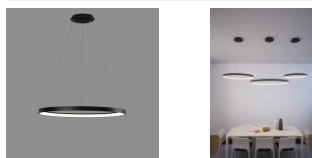

Grace

C384821NCA

LED 1x50W 4000K 3450lm

IMÁGENES / IMAGES / IMAGES

TIPO	TYPE	TYPE
Colgante	Pendant lamp	Suspension
ACABADO	FINISH	FINITION
Negro Texturado	Textured Black	Noir Texturé
MATERIAL	MATERIAL	MATIÈRE
Aluminio/Acrílico	Aluminium/Acrylic	Aluminium/Acrylique
DETALLES	DETAILS	DÉTAILS