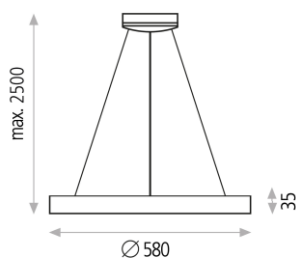

IMÁGENES / IMAGES / IMAGES

TIPO	TYPE	TYPE
Colgante	Pendant lamp	Suspension
ACABADO	FINISH	FINITION
Negro Texturado	Textured Black	Noir Texturé
MATERIAL	MATERIAL	MATIÈRE
Aluminio/Acrílico	Aluminium/Acrylic	Aluminium/Acrylique
DETALLES	DETAILS	DÉTAILS

DETALLES / DETAILS / DÉTAILS

LED

MEDIDAS / MEASURES

	Length (mm)	Width (mm)	Height (mm)		Gross (Kg)	Net (Kg)
Box 1	640	640	110	Weight 1	3,14	2,52
Box 2	0	0	0	Weight 2	0,00	0,00