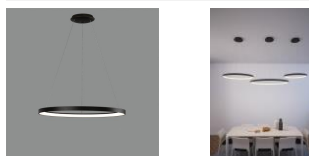

# Grace

**C384821N**

LED 1x50W 4000K 3450lm

## IMÁGENES / IMAGES / IMAGES

TIPO	TYPE	TYPE
Colgante	Pendant lamp	Suspension
ACABADO	FINISH	FINITION
Negro Texturado	Textured Black	Noir Texturé
MATERIAL	MATERIAL	MATIÈRE
Aluminio/Acrílico	Aluminium/Acrylic	Aluminium/Acrylique
DETALLES	DETAILS	DÉTAILS