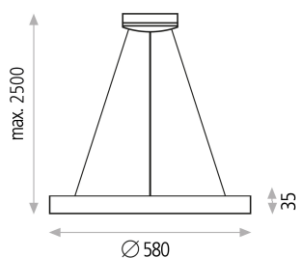

Grace

C384821BDT

LED 1x50W 4000K 3450lm

IMÁGENES / IMAGES / IMAGES

TIPO	TYPE	TYPE
Colgante	Pendant lamp	Suspension
ACABADO	FINISH	FINITION
Blanco texturado	Textured White	Blanc Texturé
MATERIAL	MATERIAL	MATIÈRE
Aluminio/Acrílico	Aluminium/Acrylic	Aluminium/Acrylique
DETALLES	DETAILS	DÉTAILS

DETALLES / DETAILS / DÉTAILS

MEDIDAS / MEASURES

	Length (mm)	Width (mm)	Height (mm)		Gross (Kg)	Net (Kg)
Box 1	640	640	110	Weight 1	3,14	2,52
Box 2	0	0	0	Weight 2	0,00	0,00