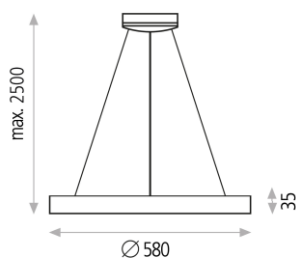

Grace

C384821BDP

LED 1x50W 4000K 3450lm

IMÁGENES / IMAGES / IMAGES

TIPO	TYPE	TYPE
Colgante	Pendant lamp	Suspension
ACABADO	FINISH	FINITION
Blanco texturado	Textured White	Blanc Texturé
MATERIAL	MATERIAL	MATIÈRE
Aluminio/Acrílico	Aluminium/Acrylic	Aluminium/Acrylique
DETALLES	DETAILS	DÉTAILS

DETALLES / DETAILS / DÉTAILS

MEDIDAS / MEASURES

	Length (mm)	Width (mm)	Height (mm)		Gross (Kg)	Net (Kg)
Box 1	640	640	110	Weight 1	3,14	2,52
Box 2	0	0	0	Weight 2	0,00	0,00