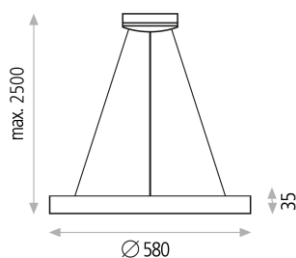

Grace

C384821BCA

LED 1x50W 4000K 3450lm

IMÁGENES / IMAGES / IMAGES

TIPO	TYPE	TYPE
Colgante	Pendant lamp	Suspension
ACABADO	FINISH	FINITION
Blanco texturado	Textured White	Blanc Texturé
MATERIAL	MATERIAL	MATIÈRE
Aluminio/Acrílico	Aluminium/Acrylic	Aluminium/Acrylique
DETALLES	DETAILS	DÉTAILS

DETALLES / DETAILS / DÉTAILS

MEDIDAS / MEASURES

	Length (mm)	Width (mm)	Height (mm)		Gross (Kg)	Net (Kg)
Box 1	640	640	110	Weight 1	3,14	2,52
Box 2	0	0	0	Weight 2	0,00	0,00