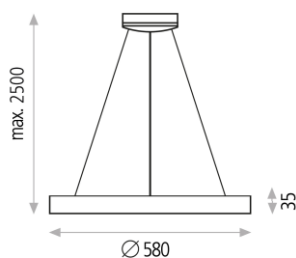

Grace

C384821B

LED 1x50W 4000K 4250lm

IMÁGENES / IMAGES / IMAGES

TIPO	TYPE	TYPE
Colgante	Pendant lamp	Suspension
ACABADO	FINISH	FINITION
Blanco texturado	Textured White	Blanc Texturé
MATERIAL	MATERIAL	MATIÈRE
Aluminio/Acrílico	Aluminium/Acrylic	Aluminium/Acrylique
DETALLES	DETAILS	DÉTAILS

DETALLES / DETAILS / DÉTAILS

LED

MEDIDAS / MEASURES

	Length (mm)	Width (mm)	Height (mm)		Gross (Kg)	Net (Kg)
Box 1	640	640	110	Weight 1	3,14	2,52
Box 2	0	0	0	Weight 2	0,00	0,00