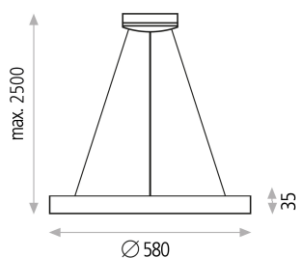

Grace

C384820N

LED 1x50W 3000K 3450lm

IMÁGENES / IMAGES / IMAGES

| TIPO | TYPE | TYPE |
|-------------------|-------------------|---------------------|
| Colgante | Pendant lamp | Suspension |
| ACABADO | FINISH | FINITION |
| Negro Texturado | Textured Black | Noir Texturé |
| MATERIAL | MATERIAL | MATIÈRE |
| Aluminio/Acrílico | Aluminium/Acrylic | Aluminium/Acrylique |
| DETALLES | DETAILS | DÉTAILS |

DETALLES / DETAILS / DÉTAILS

LED

MEDIDAS / MEASURES

|  | Length (mm) | Width (mm) | Height (mm) |  | Gross (Kg) | Net (Kg) |
|---|-------------|------------|-------------|---|------------|----------|
| Box 1 | 640 | 640 | 110 | Weight 1 | 3,14 | 2,52 |
| Box 2 | 0 | 0 | 0 | Weight 2 | 0,00 | 0,00 |