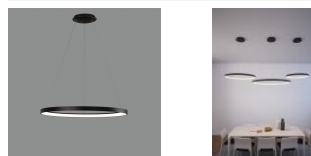

Grace

C384820N

LED 1x50W 3000K 3450lm

IMÁGENES / IMAGES / IMAGES

| TIPO | TYPE | TYPE |
|-------------------|-------------------|---------------------|
| Colgante | Pendant lamp | Suspension |
| ACABADO | FINISH | FINITION |
| Negro Texturado | Textured Black | Noir Texturé |
| MATERIAL | MATERIAL | MATIÈRE |
| Aluminio/Acrílico | Aluminium/Acrylic | Aluminium/Acrylique |
| DETALLES | DETAILS | DÉTAILS |