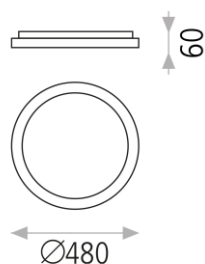

Grace

P384811NDT

LED 1x40W 4000K 3450lm

IMÁGENES / IMAGES / IMAGES

TIPO	TYPE	TYPE
Plafón	Ceiling lamp	Plafonnier
ACABADO	FINISH	FINITION
Negro Texturado	Textured Black	Noir Texturé
MATERIAL	MATERIAL	MATIÈRE
Aluminio/Acrílico	Aluminium/Acrylic	Aluminium/Acrylique
DETALLES	DETAILS	DÉTAILS

DETALLES / DETAILS / DÉTAILS

MEDIDAS / MEASURES

	Length (mm)	Width (mm)	Height (mm)	KG	Gross (Kg)	Net (Kg)
 Box 1	525	525	100	Weight 1	3,15	2,72
Box 2	0	0	0	Weight 2	0,00	0,00