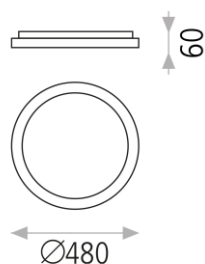

Grace

P384811NDP

LED 1x40W 4000K 3450lm

IMÁGENES / IMAGES / IMAGES

TIPO	TYPE	TYPE
Plafón	Ceiling lamp	Plafonnier
ACABADO	FINISH	FINITION
Negro Texturado	Textured Black	Noir Texturé
MATERIAL	MATERIAL	MATIÈRE
Aluminio/Acrílico	Aluminium/Acrylic	Aluminium/Acrylique
DETALLES	DETAILS	DÉTAILS

DETALLES / DETAILS / DÉTAILS

MEDIDAS / MEASURES

	Length (mm)	Width (mm)	Height (mm)	KG	Gross (Kg)	Net (Kg)
 Box 1	525	525	100	Weight 1	3,15	2,72
Box 2	0	0	0	Weight 2	0,00	0,00