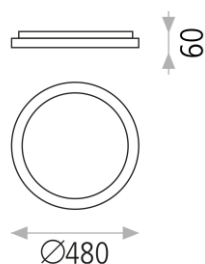

IMÁGENES / IMAGES / IMAGES

TIPO	TYPE	TYPE
Plafón	Ceiling lamp	Plafonnier
ACABADO	FINISH	FINITION
Negro Texturado	Textured Black	Noir Texturé
MATERIAL	MATERIAL	MATIÈRE
Aluminio/Acrílico	Aluminium/Acrylic	Aluminium/Acrylique
DETALLES	DETAILS	DÉTAILS

DETALLES / DETAILS / DÉTAILS

MEDIDAS / MEASURES

	Length (mm)	Width (mm)	Height (mm)	KG	Gross (Kg)	Net (Kg)
Box 1	525	525	100	Weight 1	3,15	2,72
Box 2	0	0	0	Weight 2	0,00	0,00