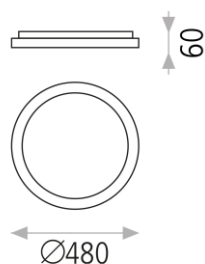

Grace

P384811N

LED 1x40W 4000K 3450lm

IMÁGENES / IMAGES / IMAGES

TIPO	TYPE	TYPE
Plafón	Ceiling lamp	Plafonnier
ACABADO	FINISH	FINITION
Negro Texturado	Textured Black	Noir Texturé
MATERIAL	MATERIAL	MATIÈRE
Aluminio/Acrílico	Aluminium/Acrylic	Aluminium/Acrylique
DETALLES	DETAILS	DÉTAILS

DETALLES / DETAILS / DÉTAILS

LED

MEDIDAS / MEASURES

	Length (mm)	Width (mm)	Height (mm)	KG	Gross (Kg)	Net (Kg)
 Box 1	525	525	100	Weight 1	3,15	2,72
Box 2	0	0	0	Weight 2	0,00	0,00