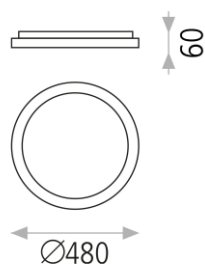

Grace

P384811BDT

LED 1x40W 4000K 3450lm

IMÁGENES / IMAGES / IMAGES

TIPO	TYPE	TYPE
Plafón	Ceiling lamp	Plafonnier
ACABADO	FINISH	FINITION
Blanco texturado	Textured White	Blanc Texturé
MATERIAL	MATERIAL	MATIÈRE
Aluminio/Acrílico	Aluminium/Acrylic	Aluminium/Acrylique
DETALLES	DETAILS	DÉTAILS

DETALLES / DETAILS / DÉTAILS

MEDIDAS / MEASURES

	Length (mm)	Width (mm)	Height (mm)		Gross (Kg)	Net (Kg)
Box 1	525	525	100	Weight 1	3,15	2,72
Box 2	0	0	0	Weight 2	0,00	0,00