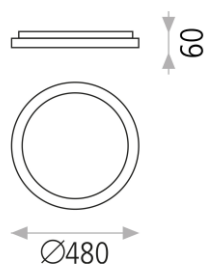

IMÁGENES / IMAGES / IMAGES

TIPO	TYPE	TYPE
Plafón	Ceiling lamp	Plafonnier
ACABADO	FINISH	FINITION
Blanco texturado	Textured White	Blanc Texturé
MATERIAL	MATERIAL	MATIÈRE
Aluminio/Acrílico	Aluminium/Acrylic	Aluminium/Acrylique
DETALLES	DETAILS	DÉTAILS

DETALLES / DETAILS / DÉTAILS

MEDIDAS / MEASURES

	Length (mm)	Width (mm)	Height (mm)		Gross (Kg)	Net (Kg)
Box 1	525	525	100	Weight 1	3,15	2,72
Box 2	0	0	0	Weight 2	0,00	0,00