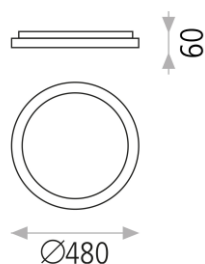

Grace

P384811BCA

LED 1x40W 4000K 3450lm

IMÁGENES / IMAGES / IMAGES

TIPO	TYPE	TYPE
Plafón	Ceiling lamp	Plafonnier
ACABADO	FINISH	FINITION
Blanco texturado	Textured White	Blanc Texturé
MATERIAL	MATERIAL	MATIÈRE
Aluminio/Acrílico	Aluminium/Acrylic	Aluminium/Acrylique
DETALLES	DETAILS	DÉTAILS

DETALLES / DETAILS / DÉTAILS

MEDIDAS / MEASURES

	Length (mm)	Width (mm)	Height (mm)		Gross (Kg)	Net (Kg)
Box 1	525	525	100	Weight 1	3,15	2,72
Box 2	0	0	0	Weight 2	0,00	0,00