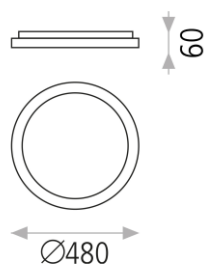

Grace

P384810N

LED 1x40W 3000K 3450lm

IMÁGENES / IMAGES / IMAGES

TIPO	TYPE	TYPE
Plafón	Ceiling lamp	Plafonnier
ACABADO	FINISH	FINITION
Negro Texturado	Textured Black	Noir Texturé
MATERIAL	MATERIAL	MATIÈRE
Aluminio/Acrílico	Aluminium/Acrylic	Aluminium/Acrylique
DETALLES	DETAILS	DÉTAILS

DETALLES / DETAILS / DÉTAILS

LED

MEDIDAS / MEASURES

	Length (mm)	Width (mm)	Height (mm)		Gross (Kg)	Net (Kg)
Box 1	525	525	100	Weight 1	3,15	2,72
Box 2	0	0	0	Weight 2	0,00	0,00