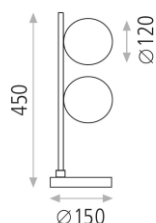

Doris

S38201800

LED G9 2x7W

IMÁGENES / IMAGES / IMAGES

TIPO	TYPE	TYPE
Sobremesa	Table lamp	Lampe de table
ACABADO	FINISH	FINITION
Oro Viejo/Opal	Antique Gold/Opal	Or antique/Opal
MATERIAL	MATERIAL	MATIÈRE
Cristal/Metal	Glass/Metal	Verre/Métal
DETALLES	DETAILS	DÉTAILS

MEDIDAS / MEASURES

	Length (mm)	Width (mm)	Height (mm)		Gross (Kg)	Net (Kg)
Box 1	535	270	230	Weight 1	2,23	1,86
Box 2	0	0	0	Weight 2	0,00	0,00