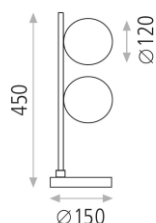

IMÁGENES / IMAGES / IMAGES

TIPO	TYPE	TYPE
Sobremesa	Table lamp	Lampe de table
ACABADO	FINISH	FINITION
Opal/Negro Texturado	Opal/Textured Black	Opal/Noir Texturé
MATERIAL	MATERIAL	MATIÈRE
Cristal/Metal	Glass/Metal	Verre/Métal
DETALLES	DETAILS	DÉTAILS

MEDIDAS / MEASURES

	Length (mm)	Width (mm)	Height (mm)		Gross (Kg)	Net (Kg)
Box 1	535	270	230	Weight 1	2,23	1,86
Box 2	0	0	0	Weight 2	0,00	0,00