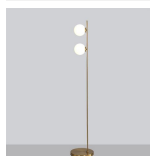

Doris

H38201800

LED G9 2x7W

IMÁGENES / IMAGES / IMAGES

TIPO	TYPE	TYPE
Lámpara de pie	Floor lamp	Lampadaire
ACABADO	FINISH	FINITION
Oro Viejo/Opal	Antique Gold/Opal	Or antique/Opal
MATERIAL	MATERIAL	MATIÈRE
Cristal/Metal	Glass/Metal	Verre/Métal
DETALLES	DETAILS	DÉTAILS