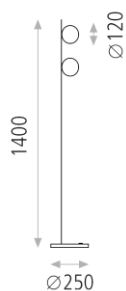

Doris

H38201800

LED G9 2x7W

IMÁGENES / IMAGES / IMAGES

TIPO	TYPE	TYPE
Lámpara de pie	Floor lamp	Lampadaire
ACABADO	FINISH	FINITION
Oro Viejo/Opal	Antique Gold/Opal	Or antique/Opal
MATERIAL	MATERIAL	MATIÈRE
Cristal/Metal	Glass/Metal	Verre/Métal
DETALLES	DETAILS	DÉTAILS

MEDIDAS / MEASURES

	Length (mm)	Width (mm)	Height (mm)		Gross (Kg)	Net (Kg)
Box 1	1500	330	330	Weight 1	5,40	4,17
Box 2	0	0	0	Weight 2	0,00	0,00