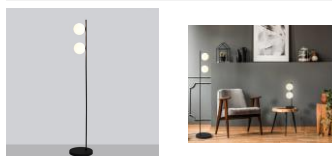

#### IMÁGENES / IMAGES / IMAGES

TIPO	TYPE	TYPE
Lámpara de pie	Floor lamp	Lampadaire
ACABADO	FINISH	FINITION
Opal/Negro Texturado	Opal/Textured Black	Opal/Noir Texturé
MATERIAL	MATERIAL	MATIÈRE
Cristal/Metal	Glass/Metal	Verre/Métal
DETALLES	DETAILS	DÉTAILS