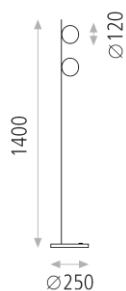

Doris

H3820180N

LED G9 2x7W

IMÁGENES / IMAGES / IMAGES

TIPO	TYPE	TYPE
Lámpara de pie	Floor lamp	Lampadaire
ACABADO	FINISH	FINITION
Opal/Negro Texturado	Opal/Textured Black	Opal/Noir Texturé
MATERIAL	MATERIAL	MATIÈRE
Cristal/Metal	Glass/Metal	Verre/Métal
DETALLES	DETAILS	DÉTAILS

MEDIDAS / MEASURES

	Length (mm)	Width (mm)	Height (mm)		Gross (Kg)	Net (Kg)
Box 1	1500	330	330	Weight 1	5,40	4,17
Box 2	0	0	0	Weight 2	0,00	0,00