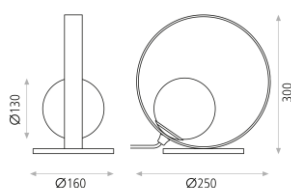

Halo

S381510N

LED 1x5W 3000K 370lm

IMÁGENES / IMAGES / IMAGES

TIPO	TYPE	TYPE
Sobremesa	Table lamp	Lampe de table
ACABADO	FINISH	FINITION
Negro Texturado/Opal	Textured Black/Opal	Noir Texturé/Opal
MATERIAL	MATERIAL	MATIÈRE
Metal/Cristal	Metal/Glass	Métal/Verre
DETALLES	DETAILS	DÉTAILS

DETALLES / DETAILS / DÉTAILS

LED

MEDIDAS / MEASURES

	Length (mm)	Width (mm)	Height (mm)		Gross (Kg)	Net (Kg)
Box 1	320	320	230	Weight 1	1,79	1,51
Box 2	0	0	0	Weight 2	0,00	0,00