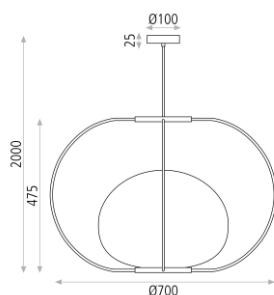

Marina

C38067N

LED E27 1x15W

IMÁGENES / IMAGES / IMAGES

TIPO	TYPE	TYPE
Colgante	Pendant lamp	Suspension
ACABADO	FINISH	FINITION
Negro Texturado	Textured Black	Noir Texturé
MATERIAL	MATERIAL	MATIÈRE
Cristal Opal/Metal	Opal Glass/Metal	Verre Opal/Métal
DETALLES	DETAILS	DÉTAILS

MEDIDAS / MEASURES

	Length (mm)	Width (mm)	Height (mm)		Gross (Kg)	Net (Kg)
Box 1	765	580	580	Weight 1	7,30	5,93
Box 2	0	0	0	Weight 2	0,00	0,00