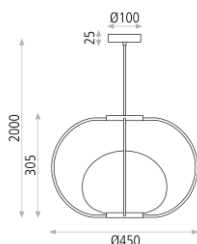

Marina

C38064N

LED E27 1x15W

IMÁGENES / IMAGES / IMAGES

TIPO	TYPE	TYPE
Colgante	Pendant lamp	Suspension
ACABADO	FINISH	FINITION
Negro Texturado	Textured Black	Noir Texturé
MATERIAL	MATERIAL	MATIÈRE
Cristal Opal/Metal	Opal Glass/Metal	Verre Opal/Métal
DETALLES	DETAILS	DÉTAILS

MEDIDAS / MEASURES

	Length (mm)	Width (mm)	Height (mm)		Gross (Kg)	Net (Kg)
Box 1	500	415	415	Weight 1	3,75	3,09
Box 2	0	0	0	Weight 2	0,00	0,00