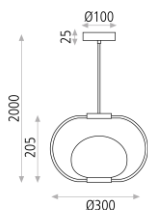

Marina

C38063N

LED G9 1x7W

IMÁGENES / IMAGES / IMAGES

TIPO	TYPE	TYPE
Colgante	Pendant lamp	Suspension
ACABADO	FINISH	FINITION
Negro Texturado	Textured Black	Noir Texturé
MATERIAL	MATERIAL	MATIÈRE
Cristal Opal/Metal	Opal Glass/Metal	Verre Opal/Métal
DETALLES	DETAILS	DÉTAILS

MEDIDAS / MEASURES

	Length (mm)	Width (mm)	Height (mm)		Gross (Kg)	Net (Kg)
Box 1	365	315	330	Weight 1	2,05	1,67
Box 2	0	0	0	Weight 2	0,00	0,00