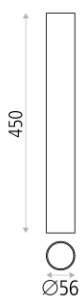

Zoom

P37642N

LED GU10 1x8W

IMÁGENES / IMAGES / IMAGES

TIPO	TYPE	TYPE
Plafón	Ceiling lamp	Plafonnier
ACABADO	FINISH	FINITION
Negro Texturado	Textured Black	Noir Texturé
MATERIAL	MATERIAL	MATIÈRE
Aluminio	Aluminium	Aluminium
DETALLES	DETAILS	DÉTAILS

MEDIDAS / MEASURES

	Length (mm)	Width (mm)	Height (mm)		Gross (Kg)	Net (Kg)
Box 1	65	65	475	Weight 1	0,78	0,71
Box 2	0	0	0	Weight 2	0,00	0,00