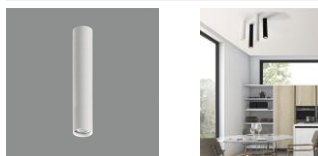

Zoom

P37641B

LED GU10 1x8W

IMÁGENES / IMAGES / IMAGES

TIPO	TYPE	TYPE
Plafón	Ceiling lamp	Plafonnier
ACABADO	FINISH	FINITION
Blanco Texturado	Textured White	Blanc Texturé
MATERIAL	MATERIAL	MATIÈRE
Aluminio	Aluminium	Aluminium
DETALLES	DETAILS	DÉTAILS