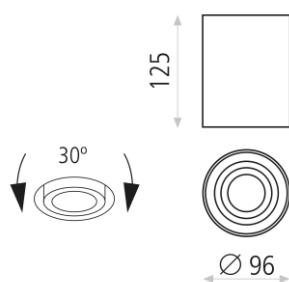

Sima

P376310N

LED GU10 1x8W

IMÁGENES / IMAGES / IMAGES

TIPO	TYPE	TYPE
Plafón	Ceiling lamp	Plafonnier
ACABADO	FINISH	FINITION
Negro Texturado	Textured Black	Noir Texturé
MATERIAL	MATERIAL	MATIÈRE
Aluminio	Aluminium	Aluminium
DETALLES	DETAILS	DÉTAILS

DETALLES / DETAILS / DÉTAILS

MEDIDAS / MEASURES

	Length (mm)	Width (mm)	Height (mm)		Gross (Kg)	Net (Kg)
Box 1	145	105	105	Weight 1	0,53	0,48
Box 2	0	0	0	Weight 2	0,00	0,00