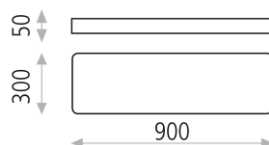

Turin

P376111BCA

LED 1x36W 4000K 2748lm

IMÁGENES / IMAGES / IMAGES

TIPO	TYPE	TYPE
Plafón	Ceiling lamp	Plafonnier
ACABADO	FINISH	FINITION
Blanco texturado	Textured White	Blanc Texturé
MATERIAL	MATERIAL	MATIÈRE
Metal/Acrílico	Metal/Acrylic	Métal/Acrylique
DETALLES	DETAILS	DÉTAILS

DETALLES / DETAILS / DÉTAILS

MEDIDAS / MEASURES

	Length (mm)	Width (mm)	Height (mm)		Gross (Kg)	Net (Kg)
Box 1	960	360	120	Weight 1	4,00	3,44
Box 2	0	0	0	Weight 2	0,00	0,00