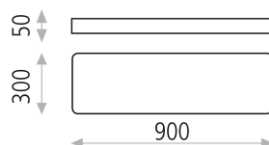

IMÁGENES / IMAGES / IMAGES

TIPO	TYPE	TYPE
Plafón	Ceiling lamp	Plafonnier
ACABADO	FINISH	FINITION
Blanco texturado	Textured White	Blanc Texturé
MATERIAL	MATERIAL	MATIÈRE
Metal/Acrílico	Metal/Acrylic	Métal/Acrylique
DETALLES	DETAILS	DÉTAILS

DETALLES / DETAILS / DÉTAILS

MEDIDAS / MEASURES

	Length (mm)	Width (mm)	Height (mm)		Gross (Kg)	Net (Kg)
Box 1	960	360	120	Weight 1	4,00	3,44
Box 2	0	0	0	Weight 2	0,00	0,00