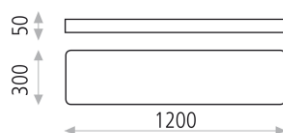

Turin

P376121BCA

LED 1x55W 4000K 4197lm

IMÁGENES / IMAGES / IMAGES

TIPO	TYPE	TYPE
Plafón	Ceiling lamp	Plafonnier
ACABADO	FINISH	FINITION
Blanco texturado	Textured White	Blanc Texturé
MATERIAL	MATERIAL	MATIÈRE
Metal/Acrílico	Metal/Acrylic	Métal/Acrylique
DETALLES	DETAILS	DÉTAILS

DETALLES / DETAILS / DÉTAILS

MEDIDAS / MEASURES

	Length (mm)	Width (mm)	Height (mm)		Gross (Kg)	Net (Kg)
Box 1	1260	370	130	Weight 1	5,30	4,54
Box 2	0	0	0	Weight 2	0,00	0,00