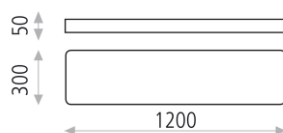

IMÁGENES / IMAGES / IMAGES

TIPO	TYPE	TYPE
Plafón	Ceiling lamp	Plafonnier
ACABADO	FINISH	FINITION
Blanco texturado	Textured White	Blanc Texturé
MATERIAL	MATERIAL	MATIÈRE
Metal/Acrílico	Metal/Acrylic	Métal/Acrylique
DETALLES	DETAILS	DÉTAILS

DETALLES / DETAILS / DÉTAILS

MEDIDAS / MEASURES

	Length (mm)	Width (mm)	Height (mm)		Gross (Kg)	Net (Kg)
Box 1	1260	370	130	Weight 1	5,30	4,54
Box 2	0	0	0	Weight 2	0,00	0,00