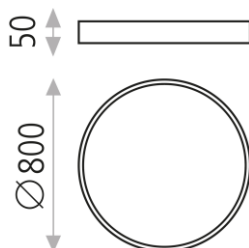

London

P376081NCA

LED 1x72W 4000K 5497lm

IMÁGENES / IMAGES / IMAGES

TIPO	TYPE	TYPE
Plafón	Ceiling lamp	Plafonnier
ACABADO	FINISH	FINITION
Negro Texturado	Textured Black	Noir Texturé
MATERIAL	MATERIAL	MATIÈRE
Metal/Acrílico	Metal/Acrylic	Métal/Acrylique
DETALLES	DETAILS	DÉTAILS

DETALLES / DETAILS / DÉTAILS

MEDIDAS / MEASURES

	Length (mm)	Width (mm)	Height (mm)		Gross (Kg)	Net (Kg)
Box 1	860	860	120	Weight 1	7,39	6,33
Box 2	0	0	0	Weight 2	0,00	0,00