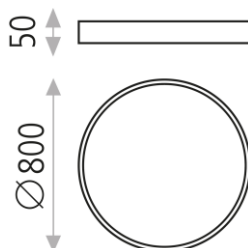

London

P376081BCA

LED 1x72W 4000K 5497lm

IMÁGENES / IMAGES / IMAGES

TIPO	TYPE	TYPE
Plafón	Ceiling lamp	Plafonnier
ACABADO	FINISH	FINITION
Blanco texturado	Textured White	Blanc Texturé
MATERIAL	MATERIAL	MATIÈRE
Metal/Acrílico	Metal/Acrylic	Métal/Acrylique
DETALLES	DETAILS	DÉTAILS

DETALLES / DETAILS / DÉTAILS

MEDIDAS / MEASURES

	Length (mm)	Width (mm)	Height (mm)	KG	Gross (Kg)	Net (Kg)
 Box 1	860	860	120	Weight 1	7,39	6,33
Box 2	0	0	0	Weight 2	0,00	0,00