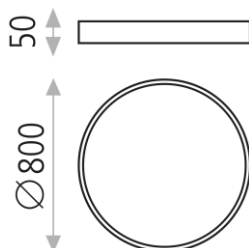

TIPO	TYPE	TYPE
Plafón	Ceiling lamp	Plafonnier
ACABADO	FINISH	FINITION
Negro Texturado	Textured Black	Noir Texturé
MATERIAL	MATERIAL	MATIÈRE
Metal/Acrílico	Metal/Acrylic	Métal/Acrylique
DETALLES	DETAILS	DÉTAILS

DETALLES / DETAILS / DÉTAILS

MEDIDAS / MEASURES

	Length (mm)	Width (mm)	Height (mm)	KG	Gross (Kg)	Net (Kg)
Box 1	860	860	120	Weight 1	7,39	6,33
Box 2	0	0	0	Weight 2	0,00	0,00