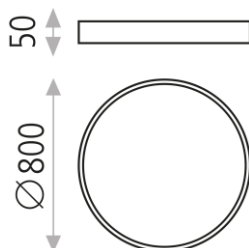

London

P376080BCA

LED 1x72W 3000K 5497lm

IMÁGENES / IMAGES / IMAGES

TIPO	TYPE	TYPE
Plafón	Ceiling lamp	Plafonnier
ACABADO	FINISH	FINITION
Blanco texturado	Textured White	Blanc Texturé
MATERIAL	MATERIAL	MATIÈRE
Metal/Acrílico	Metal/Acrylic	Métal/Acrylique
DETALLES	DETAILS	DÉTAILS

DETALLES / DETAILS / DÉTAILS

MEDIDAS / MEASURES

	Length (mm)	Width (mm)	Height (mm)	KG	Gross (Kg)	Net (Kg)
 Box 1	860	860	120	Weight 1	7,39	6,33
Box 2	0	0	0	Weight 2	0,00	0,00