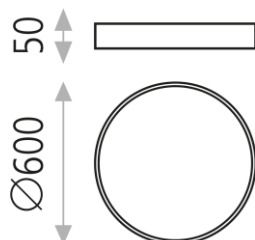

London

P376061BCA

LED 1x42W 4000K 3208lm

IMÁGENES / IMAGES / IMAGES

TIPO	TYPE	TYPE
Plafón	Ceiling lamp	Plafonnier
ACABADO	FINISH	FINITION
Blanco texturado	Textured White	Blanc Texturé
MATERIAL	MATERIAL	MATIÈRE
Metal/Acrílico	Metal/Acrylic	Métal/Acrylique
DETALLES	DETAILS	DÉTAILS

DETALLES / DETAILS / DÉTAILS

MEDIDAS / MEASURES

	Length (mm)	Width (mm)	Height (mm)	KG	Gross (Kg)	Net (Kg)
 Box 1	660	660	120	Weight 1	4,30	3,64
Box 2	0	0	0	Weight 2	0,00	0,00