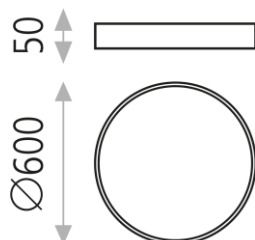

London

P376060NCA

LED 1x42W 3000K 3208lm

IMÁGENES / IMAGES / IMAGES

TIPO	TYPE	TYPE
Plafón	Ceiling lamp	Plafonnier
ACABADO	FINISH	FINITION
Negro Texturado	Textured Black	Noir Texturé
MATERIAL	MATERIAL	MATIÈRE
Metal/Acrílico	Metal/Acrylic	Métal/Acrylique
DETALLES	DETAILS	DÉTAILS

DETALLES / DETAILS / DÉTAILS

MEDIDAS / MEASURES

	Length (mm)	Width (mm)	Height (mm)	KG	Gross (Kg)	Net (Kg)
 Box 1	660	660	120	Weight 1	4,30	3,64
Box 2	0	0	0	Weight 2	0,00	0,00