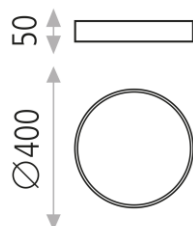

London

P376041NCA

LED 1x22W 4000K 1679lm

IMÁGENES / IMAGES / IMAGES

TIPO	TYPE	TYPE
Plafón	Ceiling lamp	Plafonnier
ACABADO	FINISH	FINITION
Negro Texturado	Textured Black	Noir Texturé
MATERIAL	MATERIAL	MATIÈRE
Metal/Acrílico	Metal/Acrylic	Métal/Acrylique
DETALLES	DETAILS	DÉTAILS

DETALLES / DETAILS / DÉTAILS

MEDIDAS / MEASURES

	Length (mm)	Width (mm)	Height (mm)	KG	Gross (Kg)	Net (Kg)
 Box 1	460	460	120	Weight 1	2,00	1,64
Box 2	0	0	0	Weight 2	0,00	0,00