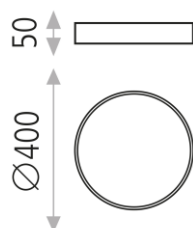

IMÁGENES / IMAGES / IMAGES

TIPO	TYPE	TYPE
Plafón	Ceiling lamp	Plafonnier
ACABADO	FINISH	FINITION
Blanco texturado	Textured White	Blanc Texturé
MATERIAL	MATERIAL	MATIÈRE
Metal/Acrílico	Metal/Acrylic	Métal/Acrylique
DETALLES	DETAILS	DÉTAILS

DETALLES / DETAILS / DÉTAILS

MEDIDAS / MEASURES

	Length (mm)	Width (mm)	Height (mm)	KG	Gross (Kg)	Net (Kg)
Box 1	460	460	120	Weight 1	2,00	1,64
Box 2	0	0	0	Weight 2	0,00	0,00