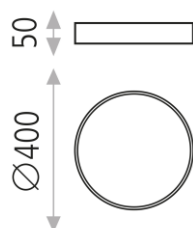

IMÁGENES / IMAGES / IMAGES

TIPO	TYPE	TYPE
Plafón	Ceiling lamp	Plafonnier
ACABADO	FINISH	FINITION
Negro Texturado	Textured Black	Noir Texturé
MATERIAL	MATERIAL	MATIÈRE
Metal/Acrílico	Metal/Acrylic	Métal/Acrylique
DETALLES	DETAILS	DÉTAILS

DETALLES / DETAILS / DÉTAILS

MEDIDAS / MEASURES

	Length (mm)	Width (mm)	Height (mm)	KG	Gross (Kg)	Net (Kg)
Box 1	460	460	120	Weight 1	4,00	3,64
Box 2	0	0	0	Weight 2	0,00	0,00