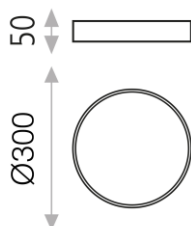

London

P376031B

LED 1x17W 4000K 1270lm

IMÁGENES / IMAGES / IMAGES

| TIPO | TYPE | TYPE |
|------------------|----------------|-----------------|
| Plafón | Ceiling lamp | Plafonnier |
| ACABADO | FINISH | FINITION |
| Blanco texturado | Textured White | Blanc Texturé |
| MATERIAL | MATERIAL | MATIÈRE |
| Metal/Acrílico | Metal/Acrylic | Métal/Acrylique |
| DETALLES | DETAILS | DÉTAILS |

DETALLES / DETAILS / DÉTAILS

LED

MEDIDAS / MEASURES

|  | Length (mm) | Width (mm) | Height (mm) |  | Gross (Kg) | Net (Kg) |
|---|-------------|------------|-------------|---|------------|----------|
| Box 1 | 360 | 360 | 130 | Weight 1 | 1,27 | 1,02 |
| Box 2 | 0 | 0 | 0 | Weight 2 | 0,00 | 0,00 |