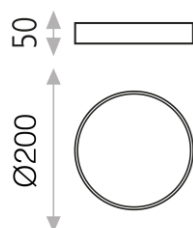

London

P376021N

LED 1x12W 4000K 840lm

IMÁGENES / IMAGES / IMAGES

TIPO	TYPE	TYPE
Plafón	Ceiling lamp	Plafonnier
ACABADO	FINISH	FINITION
Negro Texturado	Textured Black	Noir Texturé
MATERIAL	MATERIAL	MATIÈRE
Metal/Acrílico	Metal/Acrylic	Métal/Acrylique
DETALLES	DETAILS	DÉTAILS

DETALLES / DETAILS / DÉTAILS

LED

MEDIDAS / MEASURES

	Length (mm)	Width (mm)	Height (mm)		Gross (Kg)	Net (Kg)
Box 1	270	270	125	Weight 1	0,66	0,50
Box 2	0	0	0	Weight 2	0,00	0,00