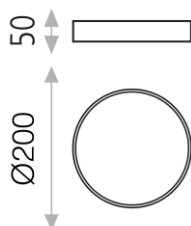

London

P376021B

LED 1x12W 4000K 840lm

IMÁGENES / IMAGES / IMAGES

TIPO	TYPE	TYPE
Plafón	Ceiling lamp	Plafonnier
ACABADO	FINISH	FINITION
Blanco texturado	Textured White	Blanc Texturé
MATERIAL	MATERIAL	MATIÈRE
Metal/Acrílico	Metal/Acrylic	Métal/Acrylique
DETALLES	DETAILS	DÉTAILS

DETALLES / DETAILS / DÉTAILS

LED

MEDIDAS / MEASURES

	Length (mm)	Width (mm)	Height (mm)		Gross (Kg)	Net (Kg)
Box 1	270	270	125	Weight 1	0,66	0,50
Box 2	0	0	0	Weight 2	0,00	0,00