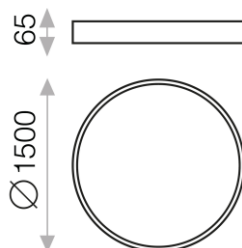

London

P3760151NDP

LED 1x260W 4000K 19850lm

IMÁGENES / IMAGES / IMAGES

TIPO	TYPE	TYPE
Plafón	Ceiling lamp	Plafonnier
ACABADO	FINISH	FINITION
Negro Texturado	Textured Black	Noir Texturé
MATERIAL	MATERIAL	MATIÈRE
Metal/Acrílico	Metal/Acrylic	Métal/Acrylique
DETALLES	DETAILS	DÉTAILS

DETALLES / DETAILS / DÉTAILS

MEDIDAS / MEASURES

	Length (mm)	Width (mm)	Height (mm)	KG	Gross (Kg)	Net (Kg)
Box 1	1560	1560	140	Weight 1	32,00	28,79
Box 2	0	0	0	Weight 2	0,00	0,00