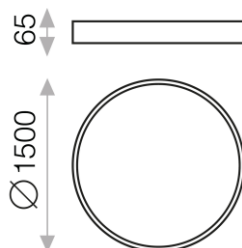

London

P3760151NCA

LED 1x260W 4000K 19850lm

IMÁGENES / IMAGES / IMAGES

TIPO	TYPE	TYPE
Plafón	Ceiling lamp	Plafonnier
ACABADO	FINISH	FINITION
Negro Texturado	Textured Black	Noir Texturé
MATERIAL	MATERIAL	MATIÈRE
Metal/Acrílico	Metal/Acrylic	Métal/Acrylique
DETALLES	DETAILS	DÉTAILS

DETALLES / DETAILS / DÉTAILS

MEDIDAS / MEASURES

	Length (mm)	Width (mm)	Height (mm)	KG	Gross (Kg)	Net (Kg)
Box 1	1560	1560	140	Weight 1	32,00	28,79
Box 2	0	0	0	Weight 2	0,00	0,00