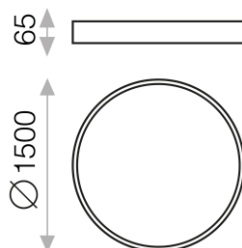

London

P3760151N

LED 1x260W 4000K 19850lm

IMÁGENES / IMAGES / IMAGES

TIPO	TYPE	TYPE
Plafón	Ceiling lamp	Plafonnier
ACABADO	FINISH	FINITION
Negro Texturado	Textured Black	Noir Texturé
MATERIAL	MATERIAL	MATIÈRE
Metal/Acrílico	Metal/Acrylic	Métal/Acrylique
DETALLES	DETAILS	DÉTAILS

DETALLES / DETAILS / DÉTAILS

LED

MEDIDAS / MEASURES

	Length (mm)	Width (mm)	Height (mm)	KG	Gross (Kg)	Net (Kg)
 Box 1	1560	1560	140	Weight 1	32,00	28,79
Box 2	0	0	0	Weight 2	0,00	0,00