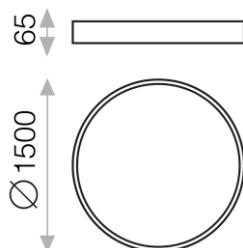

IMÁGENES / IMAGES / IMAGES

TIPO	TYPE	TYPE
Plafón	Ceiling lamp	Plafonnier
ACABADO	FINISH	FINITION
Blanco texturado	Textured White	Blanc Texturé
MATERIAL	MATERIAL	MATIÈRE
Metal/Acrílico	Metal/Acrylic	Métal/Acrylique
DETALLES	DETAILS	DÉTAILS

DETALLES / DETAILS / DÉTAILS

MEDIDAS / MEASURES

	Length (mm)	Width (mm)	Height (mm)	KG	Gross (Kg)	Net (Kg)
Box 1	1560	1560	140	Weight 1	32,00	28,79
Box 2	0	0	0	Weight 2	0,00	0,00